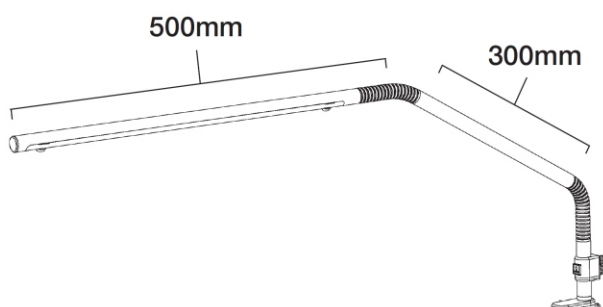

Výrobce:

Dovozce a prodejce:

Slimline Manicure Lamp

svítidlo pro nehtová studia, kosmetiku, hobby

Elegantní tenká lampa z broušeného chromu se skvělým designem a ergonomickými vlastnostmi. Dodávána se stolní svěřkou.

Technická data

Světelný zdroj	11W zářivka
Svitivost	900 lx / 26 cm
Délka ramene	900 mm
Výška	150 - 550 mm
Hmotnost	1,2 kg
Objednací číslo	D12100