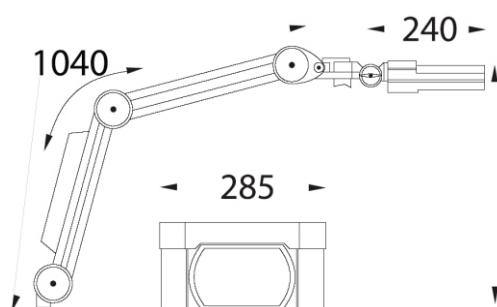

## lupa s osvětlením a ochranou před statickou elektřinou

Lupa WAVE ESD má bezpečnostní pojistky, izolované drátění a je uzemněna. Rameno je pružinové a má délku 940 mm. Dodává se v černé barvě.

**Zdroj světla** - dvě nezávislé 7 W žárovky o barevné teplotě 4100°K a indexu podání barev 85. Životnost žárovek je 10.000 hodin. Zapnutím pouze jedné ze žárovek získáme plastický trojrozměrný obraz. Zapnutím obou žárovek dosáhneme obraz bez stínů. Nízká teplota, vycházející ze žárovek je vítaná zvláště při vyšetření pacientů. Změnou ohniskové vzdálenosti a použitím nových odrazových ploch dosahuje WAVE ESD ve 28,57 cm 1.420 lx.

- **WAVE ESD** je určena zejména pro elektrotechnický průmysl. Je chráněna před škodlivou elektrostatickou elektřinou.
- **Základní čočka** má 3,5 dioptrií. Velký obdélníkový tvar umožňuje pozorovat objekt oběma očima.
- **Přídavné čočky** 4 dioptrie, 8 dioptrií a odsunutelná čočka 10 dioptrií.
- **Modré indikátory** světla jsou umístěny na každé straně hlavy svítidla. Pokud žárovka svítí, svítí i modrý indikátor.
- **Rameno** je vyrobeno z oceli a má čtvercový profil 15x15 mm. Pružiny, vestavěné do ramen, jsou vyrobeny z vysokostupňové popouštěné oceli a zajišťují dokonalé vyvážení ramen. Tyto pružiny zabezpečují flexibilitu a zajišťují, že v každém okamžiku je hlava svítidla ve vodorovné poloze.
- **Dioptrie (d)** - termín používaný k určení lomové kapacity čočky (lom světla). Každá dioptrie zvětšuje o 25%, tedy 4 dioptrie rovná se 100% zvětšení předlohy.
- **Ohnisková vzdálenost** - vzdálenost od středu čočky k pozorovanému objektu, právě když je tento objekt bez deformace maximálně zvětšen. Když čočka zvětšuje, ohnisková vzdálenost se zmenšuje.

### • Tabulka zvětšení

Základní čočka /dioptrie/	3,5	3,5	3,5	3,5
Sekundární čočky /dioptrie/		4,0	8,0	10,0
součet /dioptrie/	3,5	7,5	11,5	13,5
Zvětšení	188 %	288 %	388 %	438 %
Ohnisková vzdálenost /cm/	28,57	13,33	8,70	7,41
Svítilivost	1420 lx	3790 lx	4320 lx	4180 lx